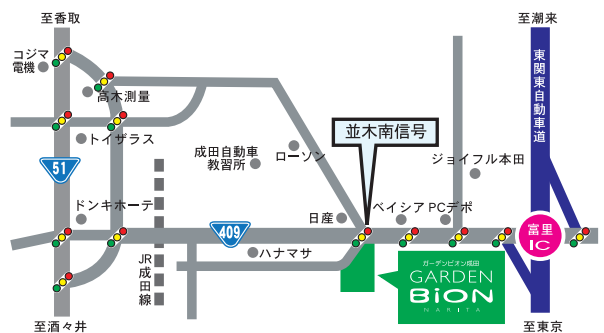

最幸の暮らしを追求する健康住宅

☎0120-913-111

✉0070@yawata-home.co.jp

ヤワタホーム ヤワタホーム 検索 http://www.yawata-home.co.jp

■本社・ガーデンビオン成田(成田展示場) 成田市並木町221-568 水曜・第2、4火曜定休 ■神栖展示場 神栖市掘割3-1-15 水曜定休